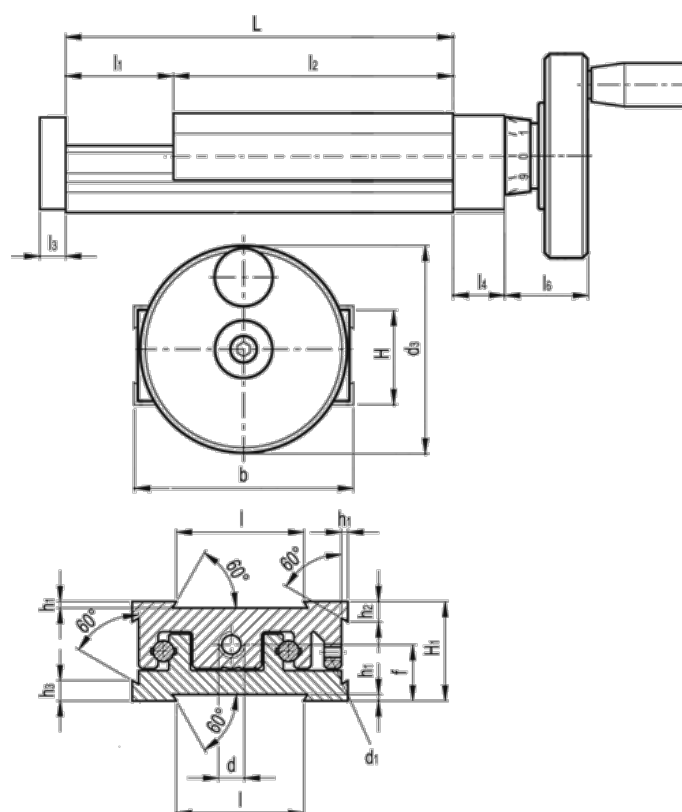

Varenummer: 20772021  
 Beskrivelse: Justerbar slædeenhed  
 GN 900-80-170-50-H-1

## Mål

|          |                 |
|----------|-----------------|
| b = 80   | h2 = 10.0       |
| d = M8x1 | h3 = 10.0       |
| d1 = M5  | l = 50          |
| d3 = 80  | L - l1 = 170-50 |
| f = 20.5 | l2 = 120        |
| H = 35.5 | l3 = 8          |
| h1 = 2.0 | l4 = 16         |
| H1 = 36  | l6 = 31         |